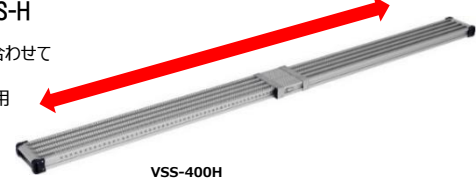

伸縮式足場板 VSS-H

作業スペースに合わせて
調節可能！
2点支持にて使用

VSS-360H
○全長：3.60m
○縮長：2.00m
○質量：11.4kg
○本体価格：71,000円

¥32,800
(税込¥36,080)

VSS-400H
○全長：4.00m
○縮長：2.40m
○質量：13.3kg
○本体価格：80,000円

¥34,800
(税込¥38,280)