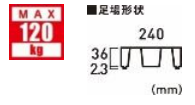

¥24,800
(税込¥27,280)

PXGE-1012FX ○天板高さ：1.03~1.33m
○天板寸法：300×1200mm
○質量：9.6kg
○本体価格：77,000円

¥32,800
(税込¥36,080)

PXGE-710WX ○天板高さ：0.73~1.03m
○天板寸法：400×881mm
○質量：8.8kg
○本体価格：64,000円

¥29,800
(税込¥32,780)

PXGE-1014WT ○天板高さ：1.03~1.47m
○天板寸法：400×1200mm
○質量：11.2kg
○本体価格：82,000円

¥35,800
(税込¥39,380)

伸縮式足場板 VSS-H

作業スペースに合わせて
調節可能！
2点支持にて使用

VSS-360H
○全長：3.60m
○縮長：2.00m
○質量：11.4kg
○本体価格：71,000円

¥32,800
(税込¥36,080)

VSS-400H
○全長：4.00m
○縮長：2.40m
○質量：13.3kg
○本体価格：80,000円

¥34,800
(税込¥38,280)

アルミ製長尺足場板 ALT-CG

3枚セット大特価!!

3.0m ALT-30CG × 3枚

ALT-30CG
○全長：3.0m
○質量：5.6kg
○本体価格：オープン

¥28,200
(税込¥31,020)

2.0m ALT-20CG × 3枚

ALT-20CG
○全長：2.0m
○質量：3.8kg
○本体価格：オープン

¥22,500
(税込¥24,750)

4.0m ALT-40CG × 3枚

ALT-40CG
○全長：4.0m
○質量：7.5kg
○本体価格：オープン

¥37,200
(税込¥40,920)

2連はしご JXV-DF

基本性能を十分に備えた
軽量なスタンダードタイプ！

JXV-60DF
○全長：5.93m
○収納長：3.46m
○質量：13.3kg
○本体価格：88,000円

¥32,800
(税込¥36,080)

JXV-73DF
○全長：7.31m
○収納長：4.15m
○質量：16.5kg
○本体価格：99,000円