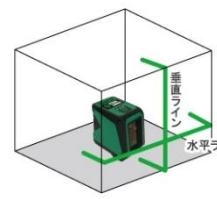

SJ-10G
○本体価格：15,200円

¥10,000
(税込¥11,000)