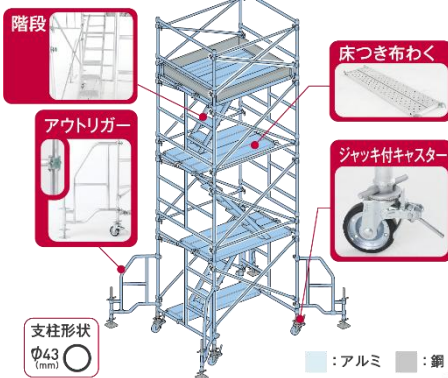

軽さと安全性を両立させた移動式足場
2段以上はアウトリガー標準装備！！

AMT-230

支柱形状
φ43 (mm)

■アルミ ■鋼

大特価!

	型式	段数	質量(kg)	作業床高さ(m)	作業床寸法(mm)	設置寸法(mm)
ART-2 2枚板 仕様	ART-210	1段	112.4kg	1.89~2.01m	1718×952mm	2.07×1.32m
	ART-220	2段	191.0kg	3.44~3.56m	1718×952mm	3.07×2.32m
	ART-230	3段	231.6kg	4.99~5.11m	1718×952mm	3.07×2.32m
	ART-205	半上開セット	25.8kg	+0.85m		
ART-3 3枚板 仕様	ART-310	1段	126.6kg	1.89~2.01m	1718×1402mm	2.07×1.32m
	ART-320	2段	216.6kg	3.44~3.56m	1718×1402mm	3.07×2.76m
	ART-330	3段	268.6kg	4.99~5.11m	1718×1402mm	3.07×2.76m
	ART-340	4段	320.6kg	6.54~6.66m	1718×1402mm	3.07×2.76m
	ART-350	5段	372.6kg	8.09~8.21m	1718×1402mm	3.07×2.76m
	ART-305	半上開セット	36.2kg	+0.85m		

NEW! フル手すり付き 移動式作業台 CHD

CHD-137

フル手すりと移動用キャスター、工具箱を標準装備
作業者を囲い、安全な作業が可能です。

新機構「リフトアップキャスター」を採用
ワンアクションで移動が可能です。
安心の大型天板 510×608mm
幅広踏みざん 105mm
手すり高さ 950mm

MAX
150
kg

簡単移動と
簡単ブレーキの
リフトアップキャスター

作業者の安全を
確保するフル手すり